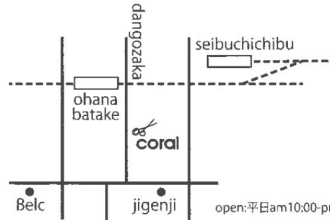

元気の出る明るい薬局
処方せん調剤・相談薬局

有 宮前薬局

東町お花畑通り
TEL 22-3522 FAX 24-0022

coral

定休日:火曜日、第三火・水曜日

open:平日am10:00-pm19:00 土日祝日am9:00-pm18:00
埼玉県秩父市東町25-2-1F tel & fax 0494-25-7887

大小御宴会ご予約承ります

すいかつ

秩父市東町14-1
TEL 0494-22-5548

手作り 焼きたて

有限会社

ちちぶベーカリー

秩父市番場町8-17

TEL (22) 3091

INOUE理容院

ご予約のお客様を優先させていただきます

〒368-0041 秩父市番場町9-16

TEL (0494) 22-1864

フリーダイヤル **0120-101864**

埼玉県秩父市番場町9番15号

有限会社 宮野前科学

電話 (0494)23-3811(代)

韓国料理の店 ソウル亭

住所 番場17-8

電話番号 24-1185

COFFEE&CAKE

PARLOUR koizumi

パーラー コイスミ

秩父表
参道

秩父市番場町17-13

TEL 0494-22-3995

青少年健全育成協力店

したら商店

秩父市上町秩高そば

酒・タバコは20才を過ぎてから